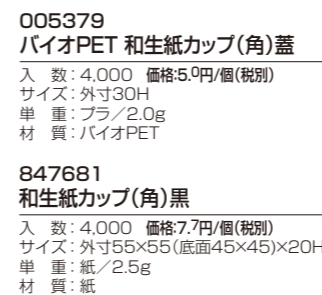

金罌・柚餅子・花林糖・輿・金平糖

紙製のトレーが和菓子らしさを訴求します。

オリジナル
オーダー
承ります!
詳しくは営業部まで
お問い合わせください。

東光
WEBカタログ
my.ebook5.net/PAOTOKO

@pao.toko
instagram.com/pao.toko

スイーツパッケージのお店 業務用
suipa.
suipa.package.co.jp

和洋スイーツパッケージの総合メーカー
株式会社 東光
https://package.co.jp/

※一部の携帯電話ブラウザでご覧いただけない場合がございます。(推奨: safari, chrome)

※カタログの無断転載・複写・引用等の行為を固く禁じます。 スイーツパッケージ 紙カップ各種使用例のご案内/和菓子編 2023.6